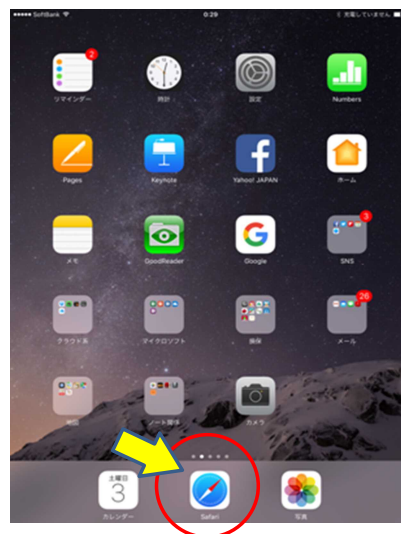

## Free WiFi接続方法

- ① スマートフォン、タブレットの設定(Wi-Fi設定)を開き  
SeibuKanko WiFi を選択(タップ)

- ② インターネット閲覧ソフト(Safari など)を開く

- ③ 西部観光Facebookページが開くので、Facebookにログイン(またはアカウント登録)